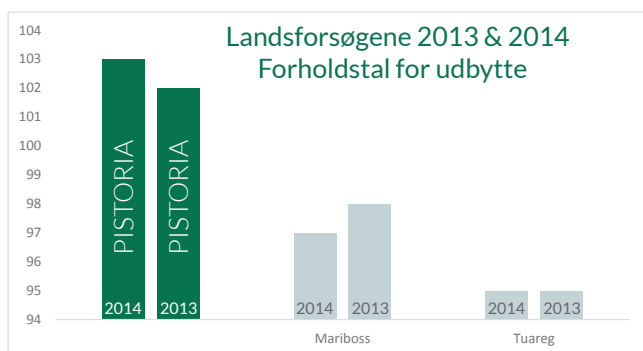

Pistoria

Vinterhvede

NYHED

Pistoria er topsorten på den danske brødhvedeliste.

Fakta:

- Topudbytte
- Optaget på den danske brødhvedeliste
- Velegnet til brød, foder og industri
- Meget stærk og bred sygdomsresistens
- God vinterfasthed
- Gode stråegenskaber

Med udbytter helt i top og samtidig optaget på brødhvedelisten åbner der sig meget spændende muligheder med Pistoria. Med forholdstal 103 som gennemsnit af Landsforsøgene 2013 & 2014 har Pistoria langt afstand til brødhvedelistens øvrige sorter. Pistoria har en særdeles god sygdomsresistenspakke med effektiv gulrustresistens og meget stærk resistens mod den meget tabsvoldende septoriasvamp.